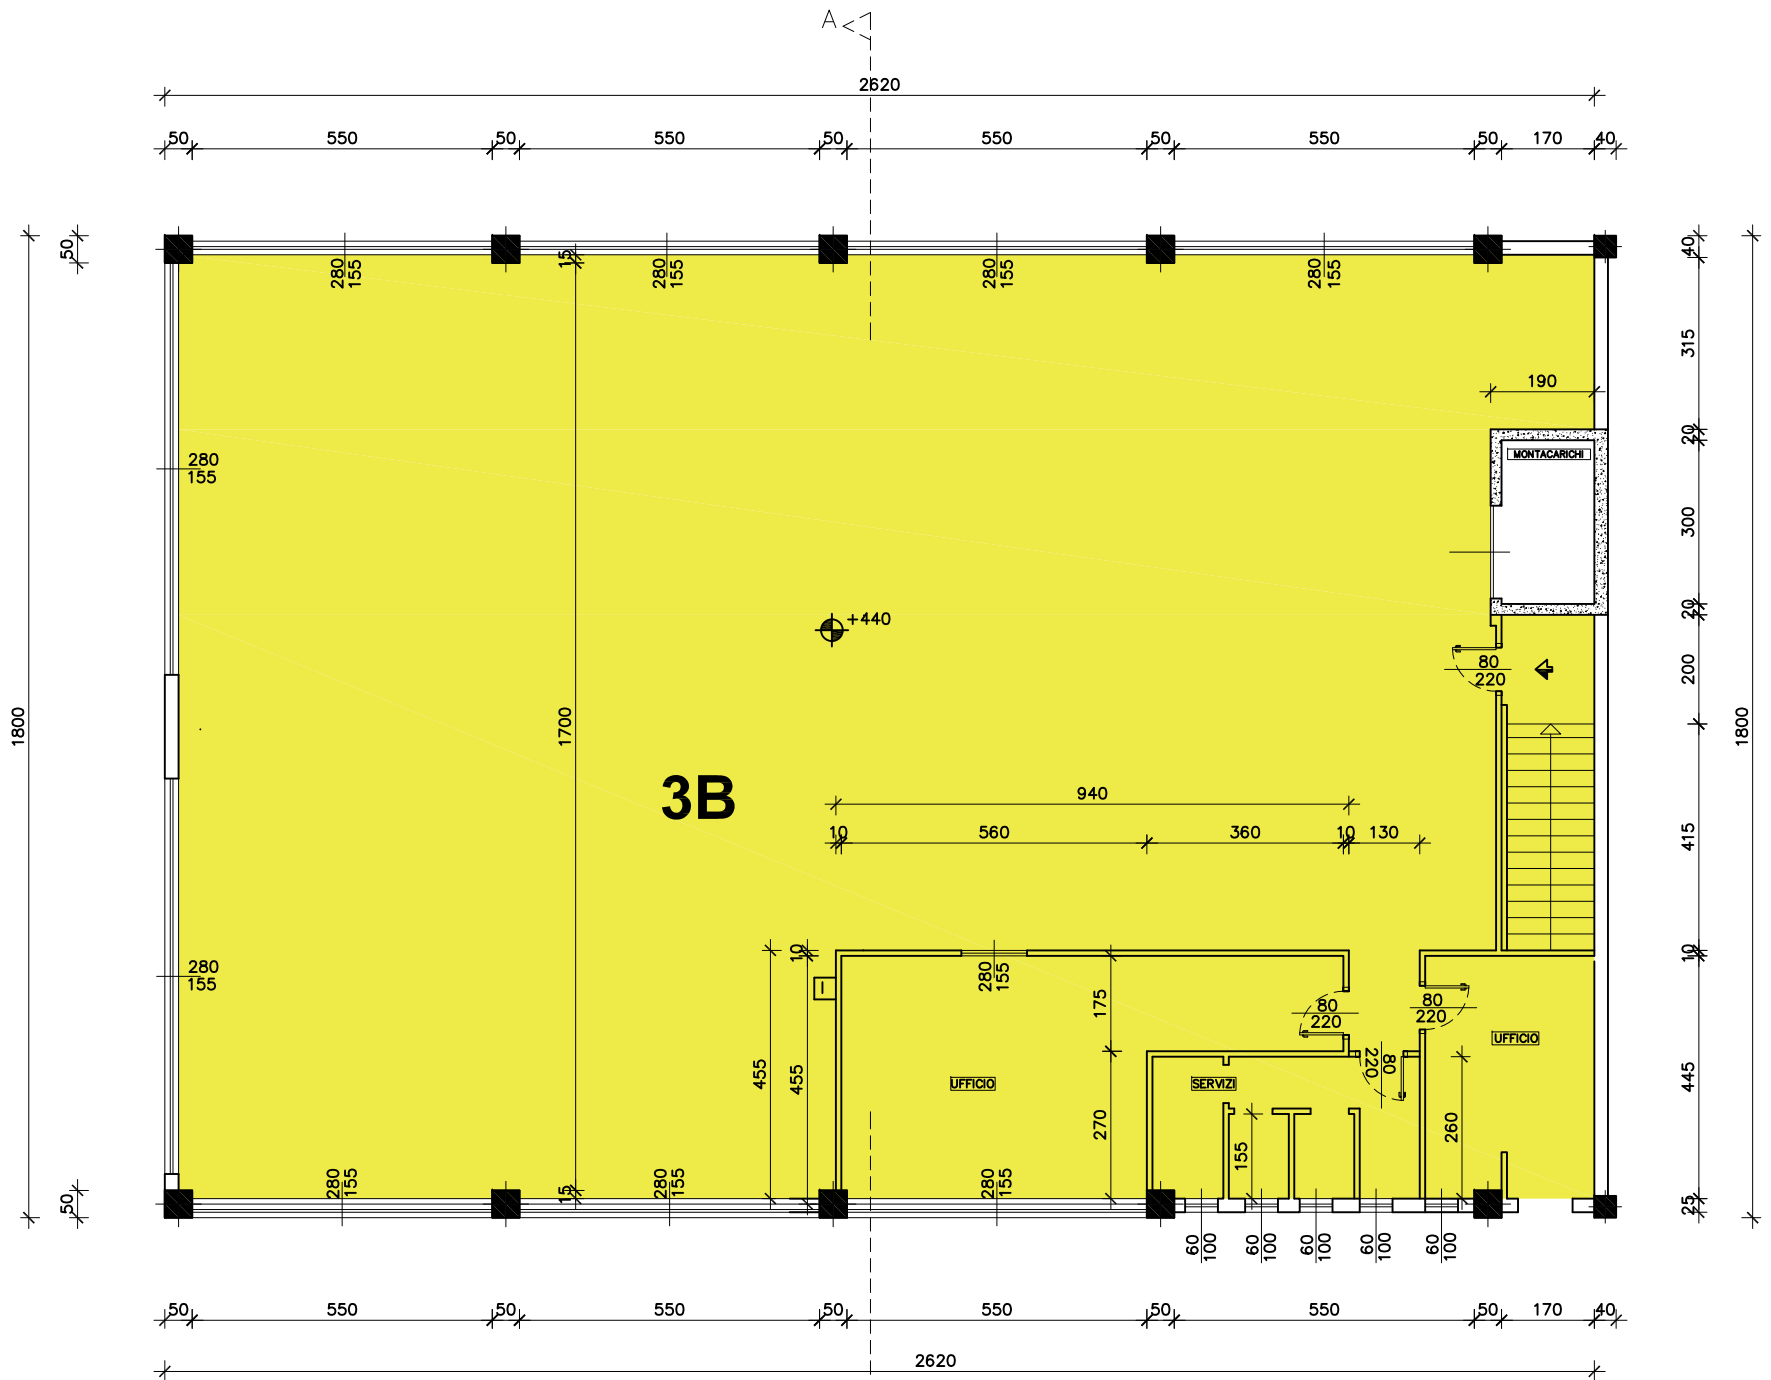

0 1 2 3 4 5mt.  
scala disegno

[\*] - MISURE DA VERIFICARE

VERTEMATE - VIA CANTURINO 22  
PIANO RIALZATO - UNITA' 1D - 1E

PIANO PRIMO

VERTEMATE - VIA CANTURINO 22

PIANTA PIANO PRIMO

Scala 1 : 100

0 1 2 3 4 5mt.  
scala disegno

SEZIONE A-A 1 : 100