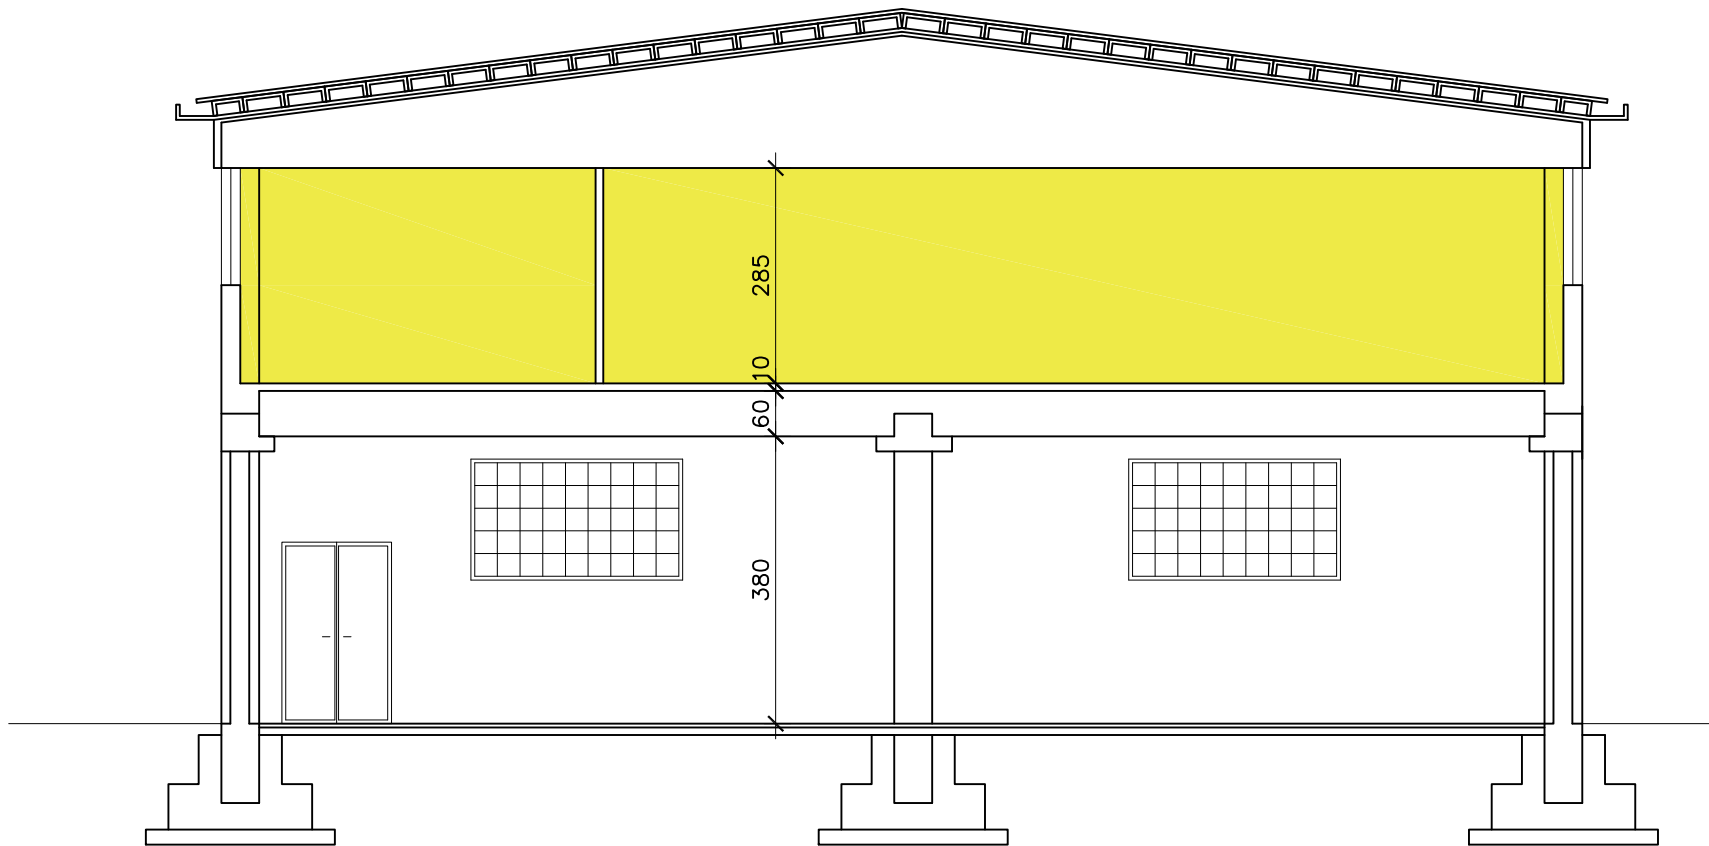

0 1 2 3 4 5mt.  
scala disegno

[\*] - MISURE DA VERIFICARE

VERTEMATE - VIA CANTURINO 22  
PIANO RIALZATO - UNITA' 1D - 1E

PIANO PRIMO

VERTEMATE - VIA CANTURINO 22

PIANTA PIANO PRIMO

Scala 1 : 100

0 1 2 3 4 5mt.  
scala disegno

SEZIONE A-A 1 : 100