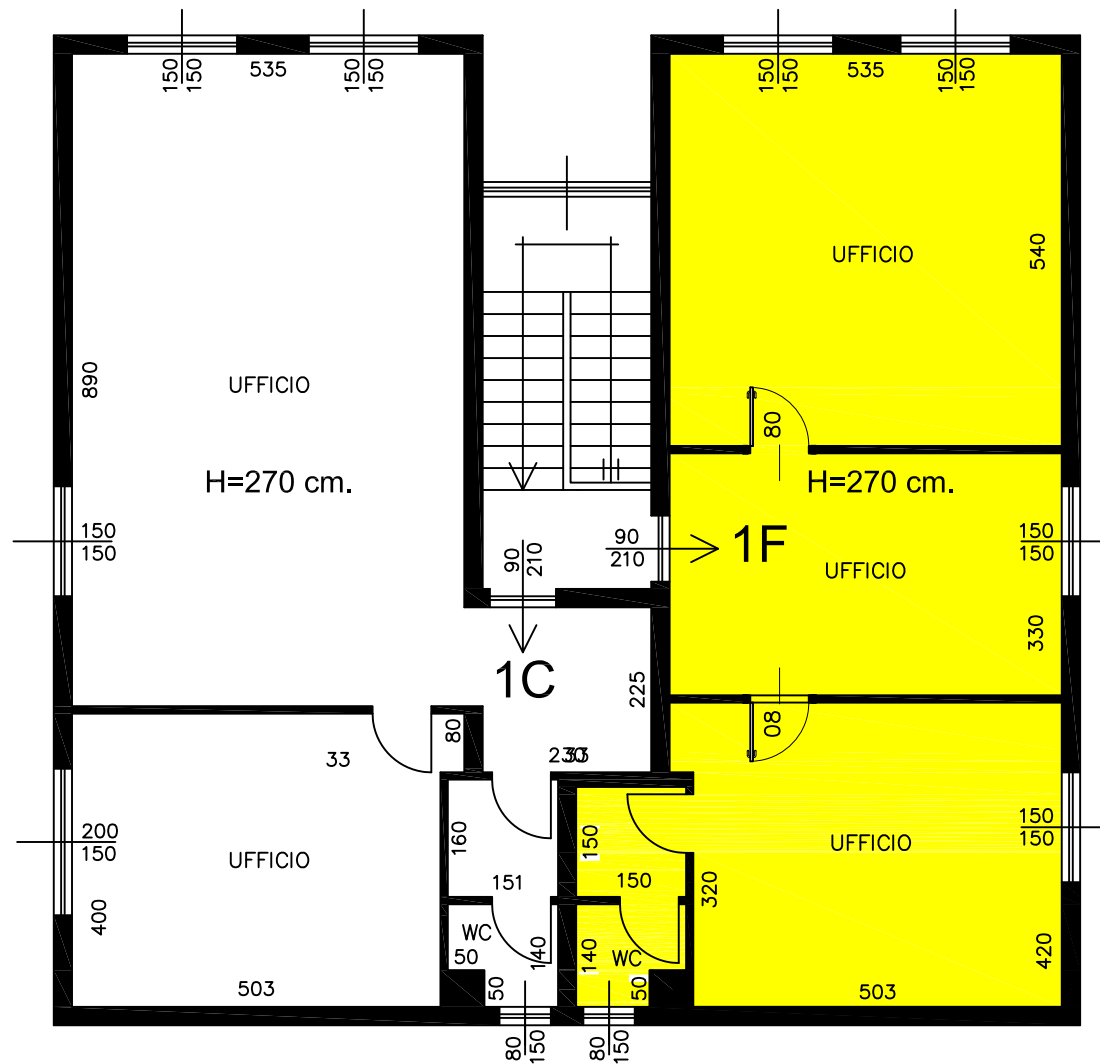

0 1 2 3 4 5mt.  
scala disegno

[\*] - MISURE DA VERIFICARE

VERTEMATE - VIA CANTURINO 22  
PIANO RIALZATO - UNITA' 1D - 1E

PIANO PRIMO

VERTEMATE - VIA CANTURINO 22

PIANTA PIANO PRIMO

Scala 1 : 100

0 1 2 3 4 5mt.  
scala disegno

SEZIONE A-A 1 : 100