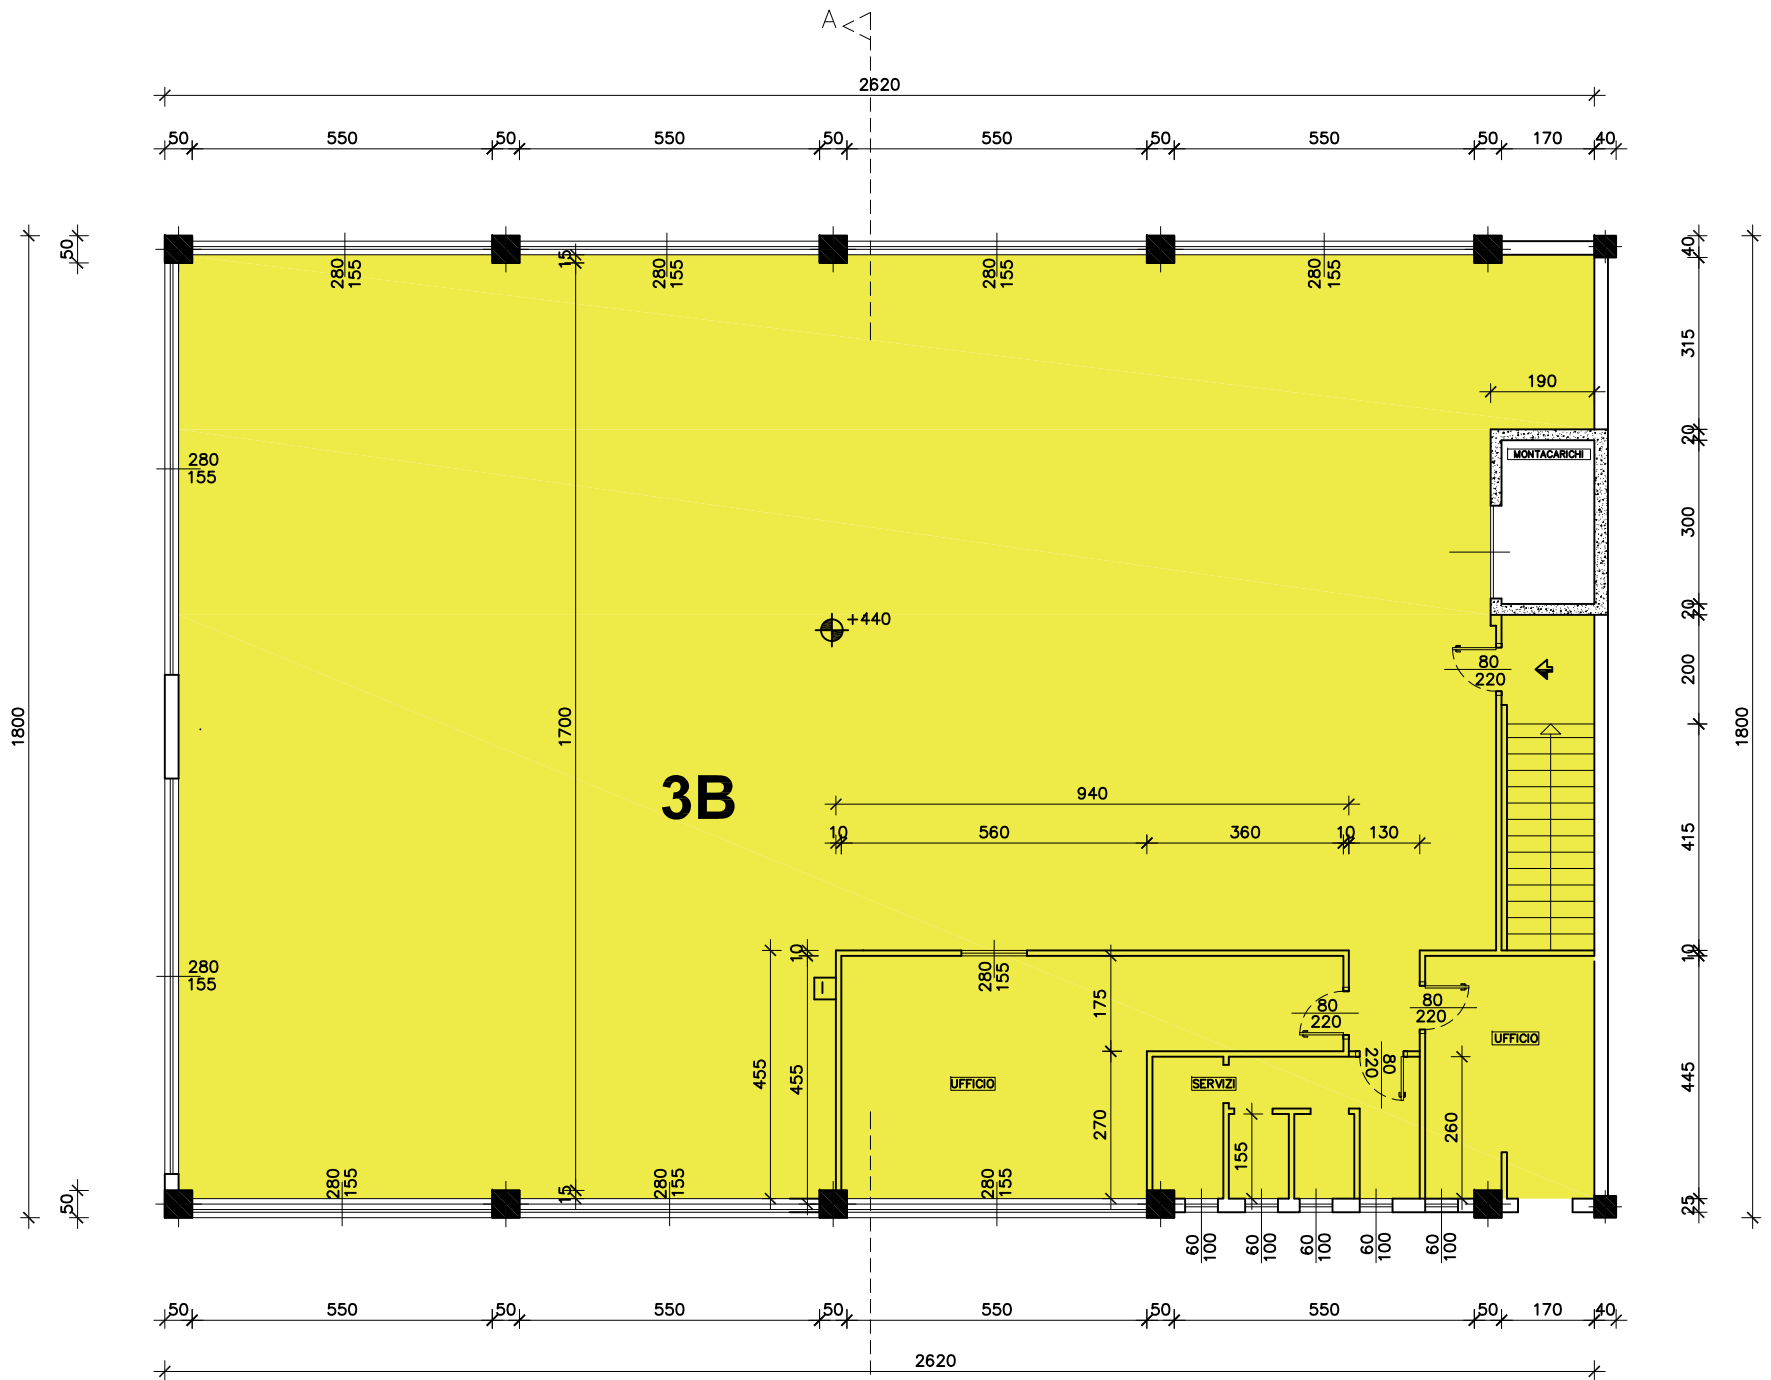

SEZIONE A-A
SCAL A 1:100

PIANTA PIANO TERRA
Via Canturino 22 – Vertemate

CAPANNONE CORPO 4

mapp. 626 sub 504

PIANTA PIANO PRIMO

Scala 1 : 100

SEZIONE A-A 1 : 100