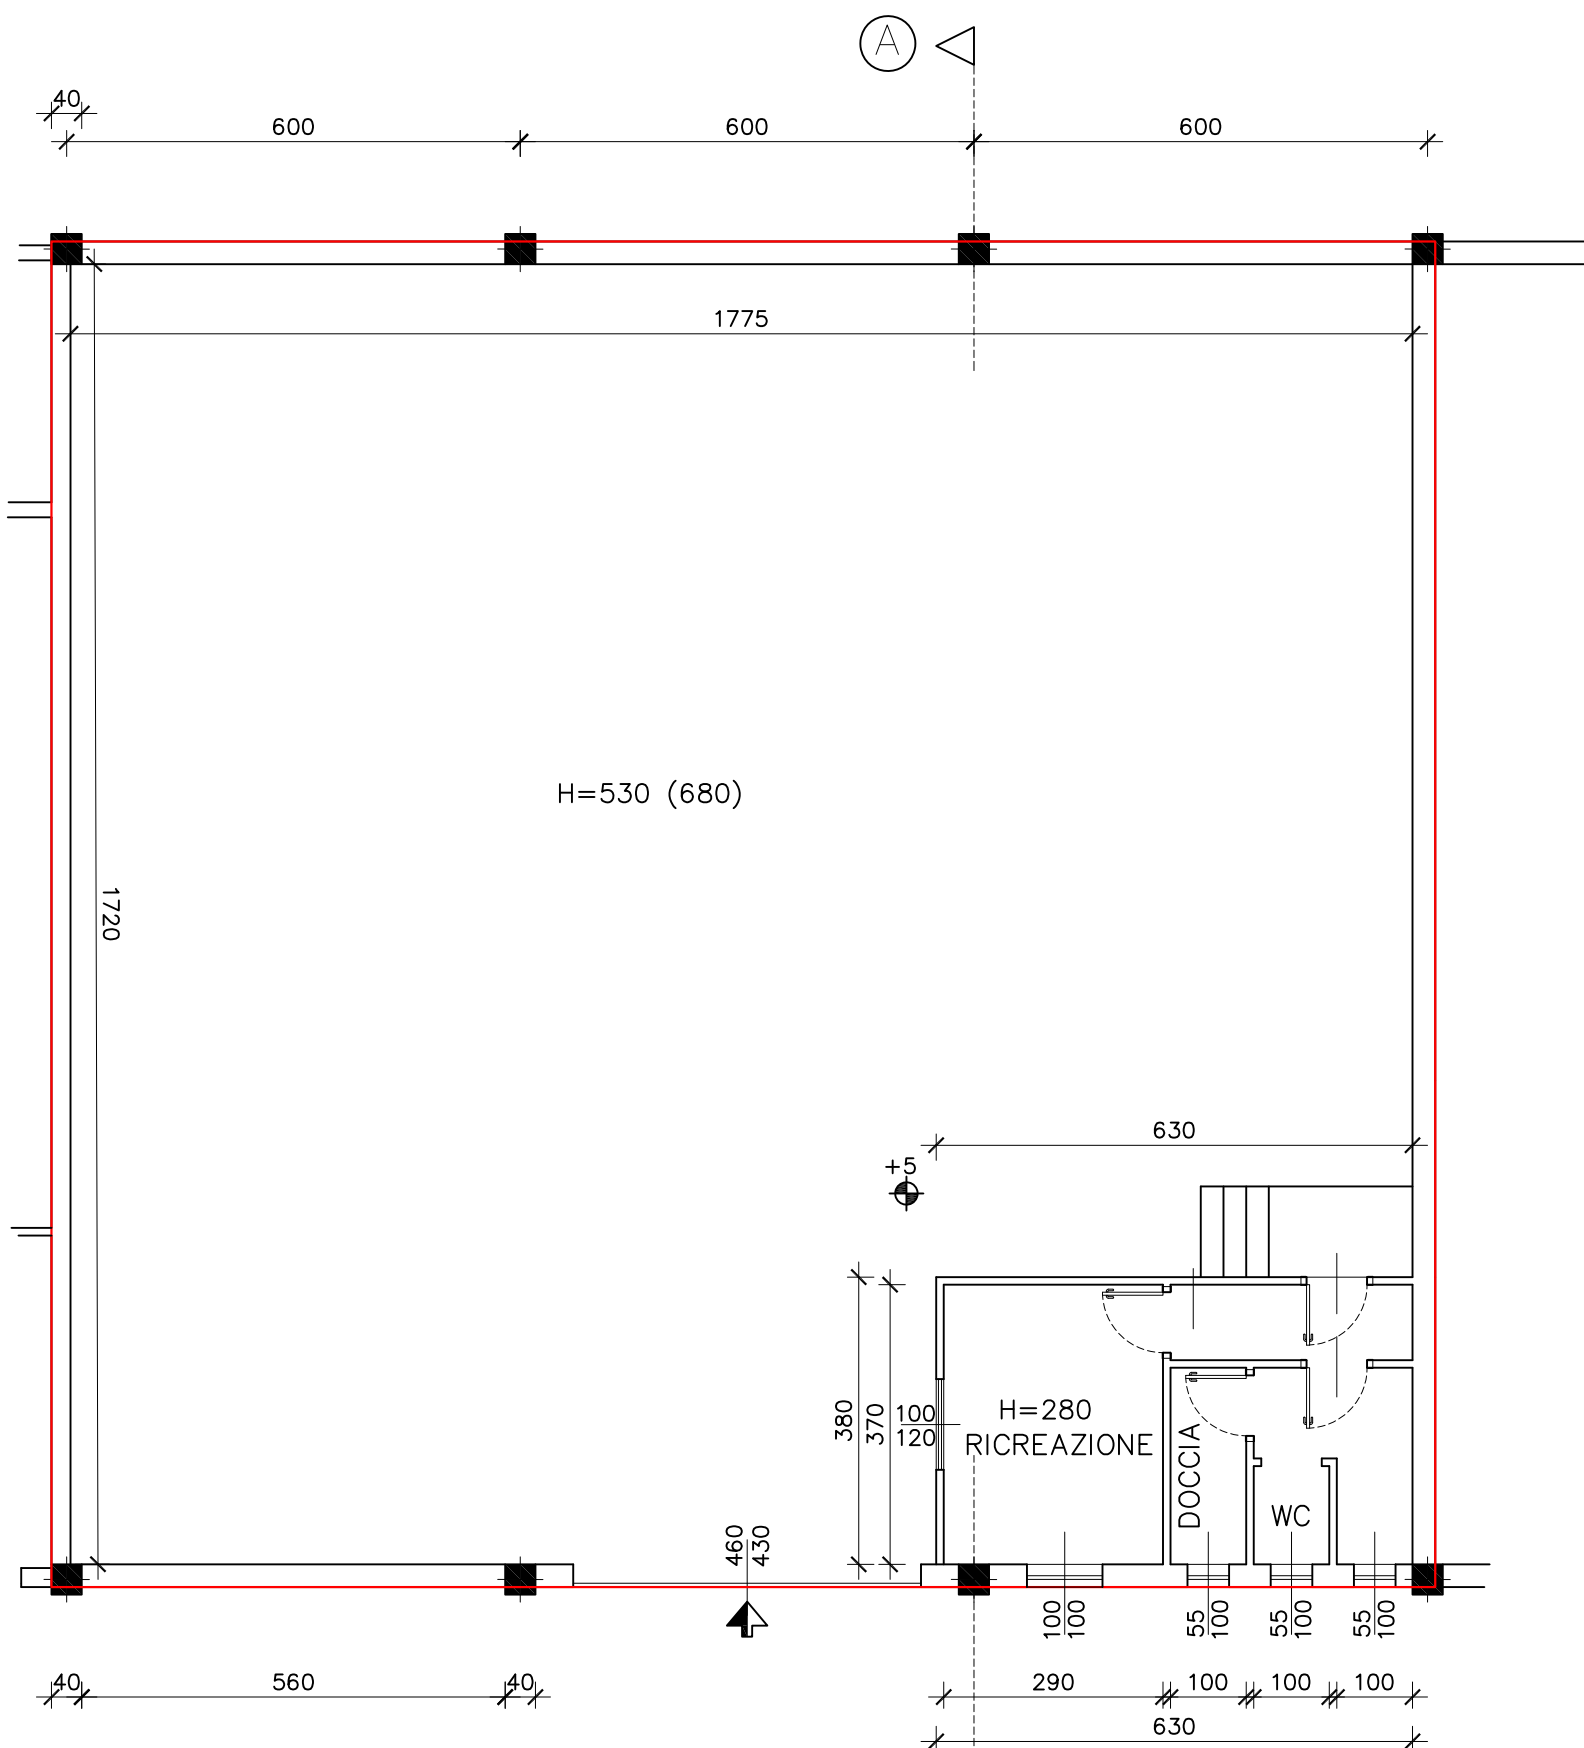

SEZIONE A-A
SCAL A 1:100

PIANTA PIANO TERRA
Via Canturino 22 – Vertemate

CAPANNONE CORPO 4

mapp. 626 sub 504

PIANTA PIANO PRIMO

Scala 1 : 100

SEZIONE A-A 1 : 100